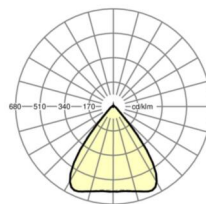

параметры

номер заказа	19437024310
код EAN	4020863417483
номер таможенного тарифа	94051190
Знак прохождения контроля	IP 64, класс защиты I, для рабочих мест за дисплеем 65° < 3000, ENEC10 VDE, F, D, HACCP DIN10500/Food/IFS-пригодность для применения/BRC, Indoor, CE
Степень ударопрочности IK	IK03 (-20°C bis 45°C)
Температура окружающей среды	ta -20°C в 45°C
Гарантийный срок	5 лет
Государственные программы поддержки	BEG - государственные субсидии для энергосберегающих зданий (действительна только для Германии)

электротехника

Балласт	Электронный драйвер (1 штука)
Мощность системы	39W
сетевое напряжение	230V/50Hz
автоматический предохранитель (пусковой ток)	17 штук/B10, 28 штук/B16, 29 штук/C10, 48 штук/C16
класс энергосбережения/Источник света	C

Оптика

Оснастка	LED, цветопередача/оттенок света CRI ≥ 80 / 4000K
Допуск для координаты цветности (MacAdam)	3SDCM
Фотобиологическая безопасность (светильник)	RG1
Номинальный световой поток	7160lm
Срок службы LED	50000h L80/B10 (Tq 45°C)
светоотдача светильников	186lm/W
Угол излучения	80° (C0) / 80° (C90)
UGR поп./вдоль	17.3 / 17.6

DEEP-LINK

<https://www.regiolum.de/ru/article/19437024310>