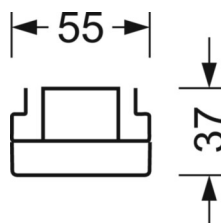

Ссылка	LED 7000lm 840
ηLB	100 %
Φ ↓/↑	98 % / 2 %
UGR поп./вдоль дисплей	17.3 / 17.6
	65° < 3000cd/m²